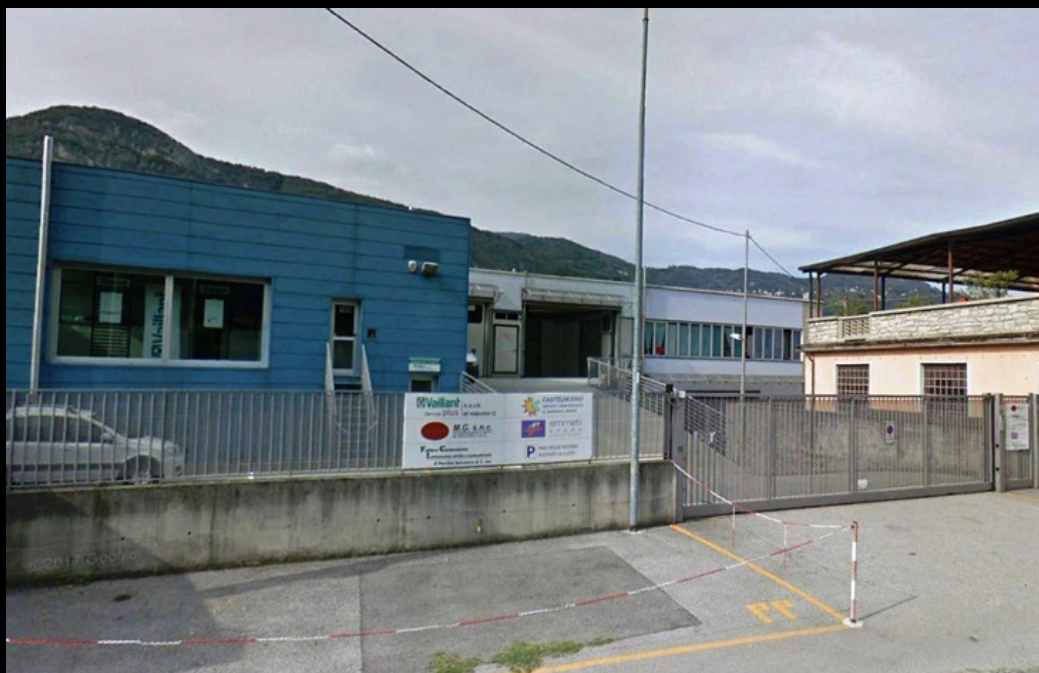

FCL DI PORCHIA & C.

FCL DI PORCHIA & C

LOVE YOUR HOUSE LIKE YOUR WOMAN.

IL FABBRO "COME UNA VOLTA"

ITALIAN MANUFACTURING

L'AZIENDA

FCL, DAL 1985

TUTTO NASCE DALL'AMORE PER IL FERRO. IL FERRO, LAVORATO CON L'ABILITÀ ARTIGIANALE DI CHI SA TRASFORMARE UNA MATERIA PRIMA IN UNA PICCOLA OPERA D'ARTE. PROPRIO DA QUESTA PASSIONE NASCE L'ATTIVITÀ, FONDATA NEL 1985 DA SALVATORE PORCHIA CON L'APPOGGIO E L'AIUTO DI SUA MOGLIE TIZIANA DE BATTISTA. NEGLI ANNI IL TEAM E' CRESCIUTO ED HA AFFINATO COMPETENZE, MAESTRANZE E TECNOLOGIE, GRAZIE ALL'INVESTIMENTO DELL'AZIENDA IN SVILUPPO, RICERCA E COSTANTE AGGIORNAMENTO PROFESSIONALE.